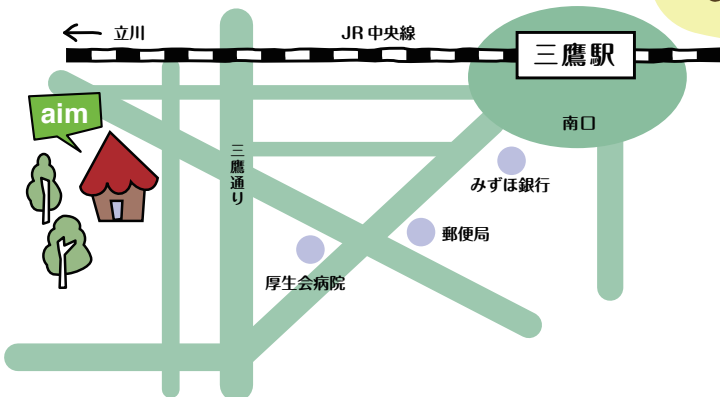

- 開園日： 月曜日～土曜日
- 開園時間： 7:30～20:30
- 定員： 23名
- 休園日： 日曜日・祝日・年末年始